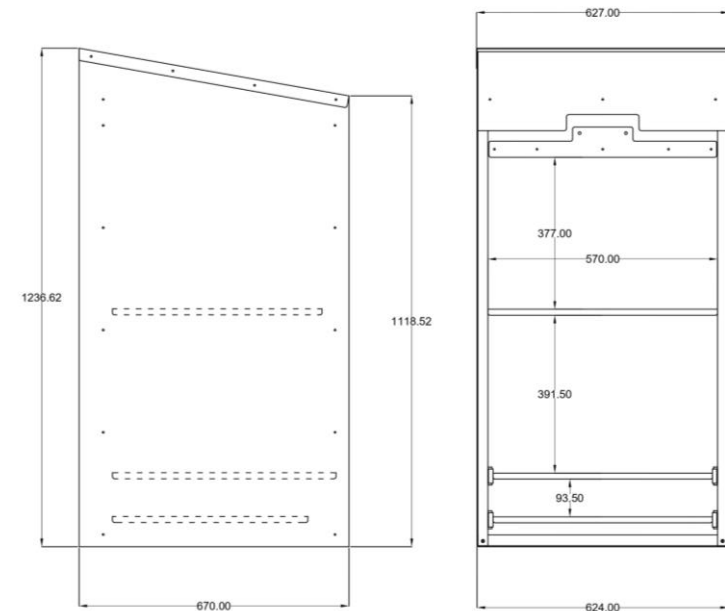

EASYBOX INOX

La cellule de protection informatique AGRO avec rideau coulissant.

Descriptif :

- Structure en inox avec toit incliné norme AGRO.
- Parois pleines pour une résistance à toutes épreuves.
- Parois lisses pour nettoyage facile.
- Passe câble diamètre 60 au plancher.
- Nouveau système de rideau dépoli. Ralentisseur de rideau intégré pour freiner sa chute lors de la fermeture.
- Innovant et pratique: vous pouvez ouvrir le rideau à moitié afin d'utiliser votre imprimante tout en utilisant votre ordinateur qui restera protégé.
- Ce rideau est très résistant. Butée inox pour arrêt du rideau.

Dimension EASYBOX Inox : L625 x P670 x H1240

Existe également en version COMPACT, XL et XXL.

OPTIONS EASYBOX PEHD

1

3

2

Options coffret avec rideau :

1 : KDL