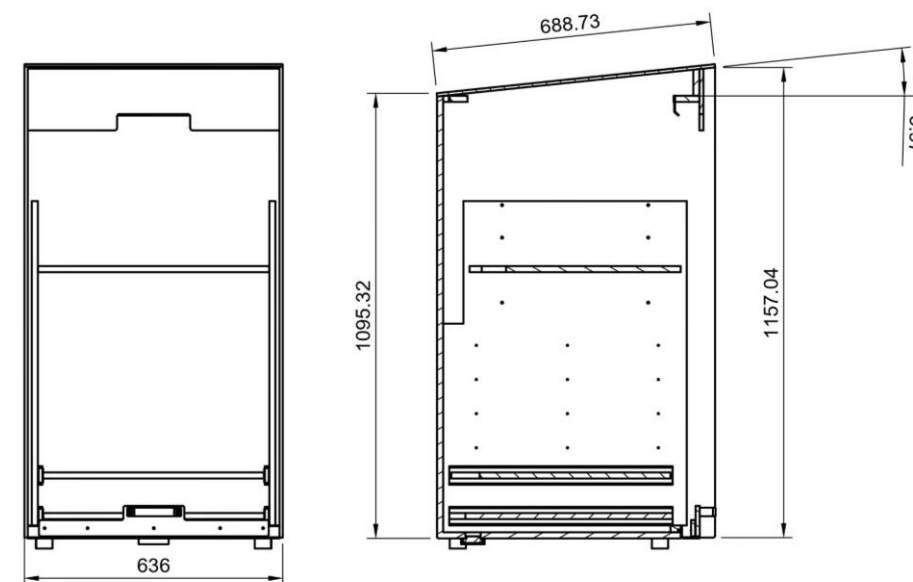

EASYBOX PEHD

La cellule de protection informatique AGRO avec rideau coulissant.

Descriptif :

- Structure en PEHD avec toit incliné adaptée aux normes AGRO.
- Parois pleines de fortes épaisseurs pour une résistance à toutes épreuves (chocs, environnements froids/humides).
- Absence de porosité des tranches = pas de développement de moisissures.
- Passe câble diamètre 60 au plancher.
- Nouveau système de rideau dépoli. Ralentisseur de rideau intégré pour freiner sa chute lors de la fermeture. Ce rideau est très résistant. Butée inox pour arrêt du rideau.
- Innovant et pratique: vous pouvez ouvrir le rideau à moitié afin d'utiliser votre imprimante tout en utilisant votre ordinateur qui restera protégé.
- Une tablette destinée à recevoir écrans + UC.
- Une tablette destinée à recevoir les imprimantes sur glissières inox triple développement.
- Une tablette clavier extractible sur glissières inox triple développement.
- Intérieur modulable facilement sur site.

Dimensions EASYBOX PEHD : L640 x P685 x H1210

OPTIONS EASYBOX PEHD

1

3

2

Options coffret avec rideau :

1 : KDL

2 : Piètement inox