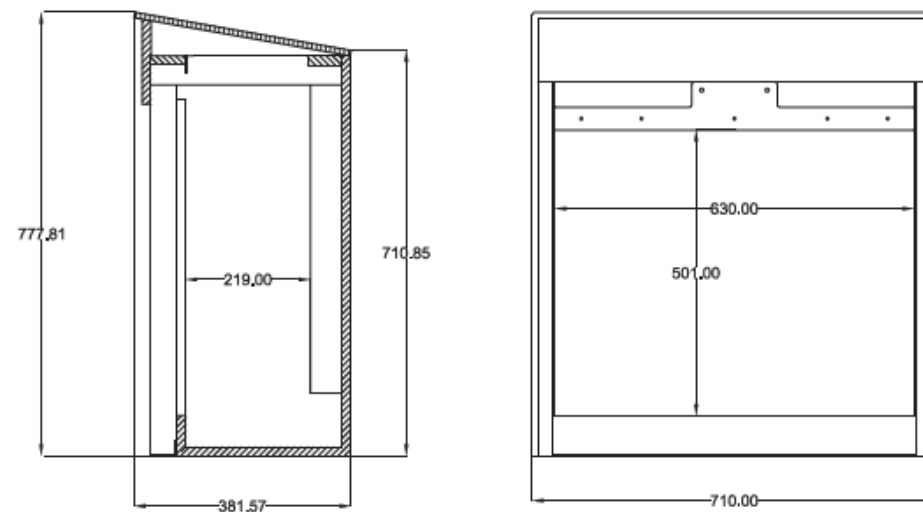

EASYSCREEN

Coffret de protection pour écran et UC

Descriptif :

- Structure en composite avec toit incliné adaptée aux normes AGRO, classement feu M1.
- Parois pleines de fortes épaisseurs pour une résistance à toutes épreuves.
- Parois lisses pour nettoyage facile.
- Passe câble diamètre 60 au plancher.
- Ce rideau est très résistant. Butée inox pour arrêt du rideau.
- Nouveau système révolutionnaire de rideau transparent pour une vision totale des matériels informatiques même lorsque le rideau est en position fermée.
- Innovant et pratique : vous pouvez ouvrir le rideau à moitié afin d'utiliser votre imprimante tout en utilisant votre ordinateur qui restera protégé.
- Ce rideau est très résistant. Buté en inox pour arrêt du rideau.

Dimensions EASYSCREEN : L710 x P382 x H778

OPTIONS EASYSCREEN

1

3

2

Options coffret avec rideau :

1 : KDL

2 : Piètement inox