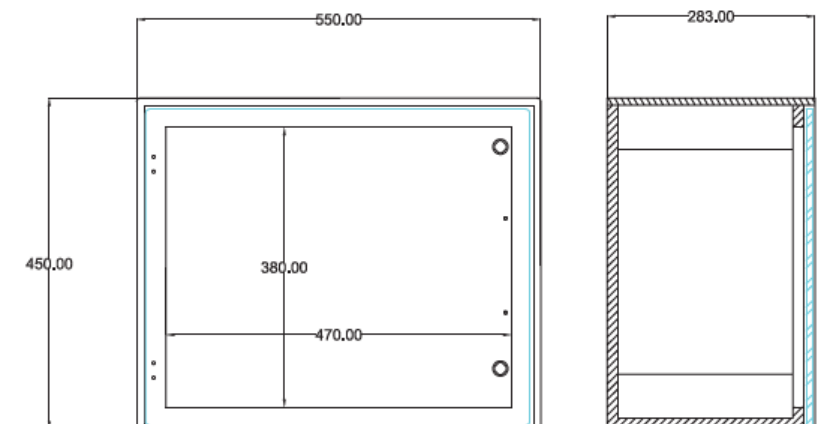

SCREENBOX

Coffret de protection pour écran et UC ou platine.

Descriptif :

- Structure en composite forme de berceau en 15 mm d'épaisseur pour une plus grande robustesse.
- Possibilité de fixer le coffret directement au mur ou sur tous supports.
- Porte réalisée en composite avec un panneau en plexi transparent de 6 mm d'épaisseur encastré.
- Ouverture et fermeture du coffret assurées par poignée et verrous à compression pour garantir l'étanchéité avec un joint dans la feuillure entre la porte et la structure.
- Coffret monté avec un passe câble diamètre 60 au plancher pour alimenter vos matériels informatiques.
- Coffret surélevé sur 4 pieds en PE de 25 mm.

Existe aussi en version rideau transparent coulissant (EASYSCREEN).